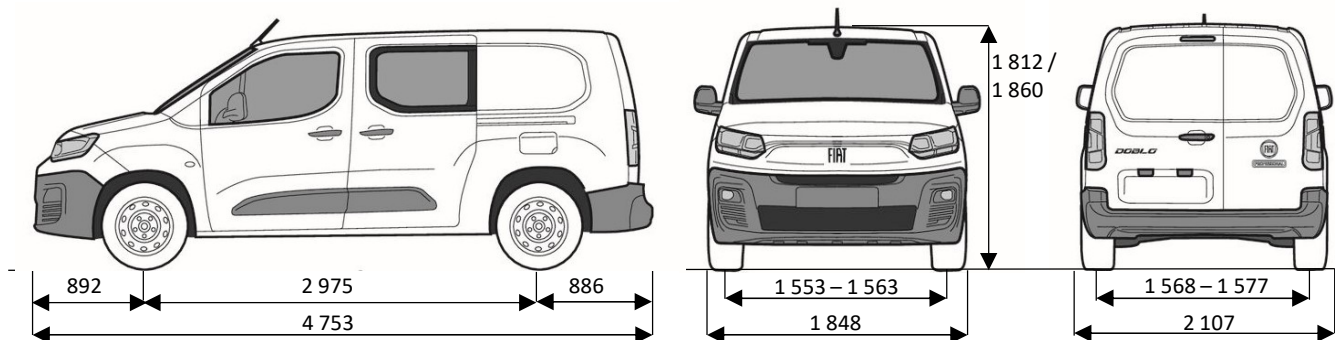

ROZMĚRY A HMOTNOSTI

POLOKOMBÍ

ROZMĚRY (mm)		NÁKLADOVÝ PROSTOR (mm)	
Délka	4 753	Objem (5/2 místa)	1,8/ 3,5 m³
Šířka (bez/se zrcátky)	1 848 / 2 107	Max. délka (5/2 místa)	1 450/2 000
Výška (bez/s paketem Worksite)	1 812 / 1 860	Šířka (2x boční posuvné dveře)	1 527
Rozvor	2 975	Šířka mezi podběhy	1 229
Převis přední / zadní	892 / 886	Výška	1 200 – 1 270
Rozchod přední	1 553 – 1 563	Šířka / výška bočních dveří	641 / 1 072
Rozchod zadní	1 568 – 1 577	Šířka / výška zadních křídlových dveří	1 241 / 1 196

HMOTNOST (kg)		1.5 BlueHDI 102k	1.5 BlueHDI 130k 8AT
Zvýšená nosnost	Provozní	1 602	1 629
	Užitečná	748	721
	Nejvyšší technicky přípustná	2 350	2 350
	Brzděný přívěs	1 250	1 050