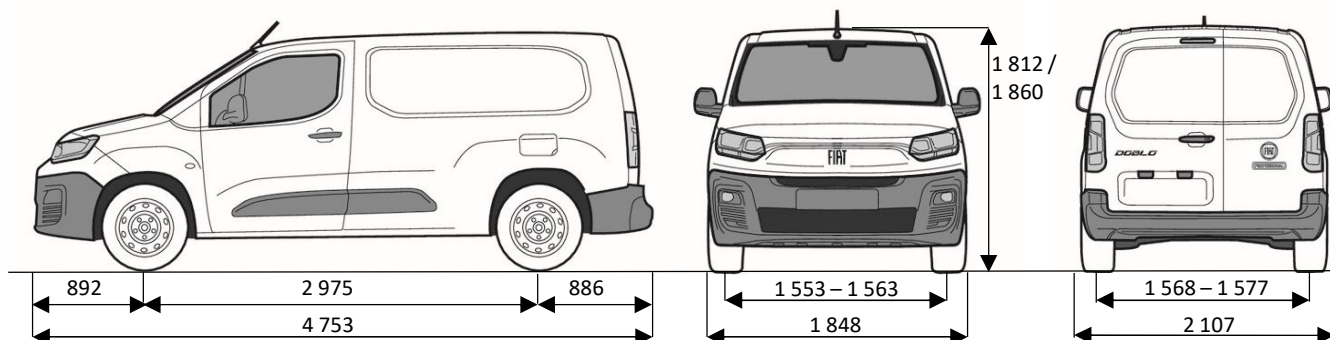

ROZMĚRY A HMOTNOSTI

VAN L2

ROZMĚRY (mm)		NÁKLADOVÝ PROSTOR (mm)	
Délka	4 753	Objem (základní/s Magic cargo)	3,9 m³ / 4,4 m³
Šířka (bez/se zrcátky)	1 848 / 2 107	Max. délka (základní/s Magic cargo)	2 167 / 3 440
Výška (bez/s paketem Worksite)	1 812 / 1 860	Šířka (1x /2x boční posuvné dveře)	1 630 / 1 527
Rozvor	2 975	Šířka mezi podběhy	1 229
Převis přední / zadní	892 / 886	Výška	1200 - 1270
Rozchod přední	1 553 – 1 563	Šířka / výška bočních dveří	641 / 1 072
Rozchod zadní	1 568 – 1 577	Šířka / výška zadních křídlových dveří	1 241 / 1 196

HMOTNOST (kg)		1.5 BlueHDI 102k	1.5 BlueHDI 130k	1.5 BlueHDI 130k 8AT
Zvýšená nosnost	Provozní	1 471	1 497	1 505
	Užitečná	879	883	865
	Nejvyšší technicky přípustná	2 350	2 380	2 370
	Brzděný přívěs	1 000	1 200	1 000